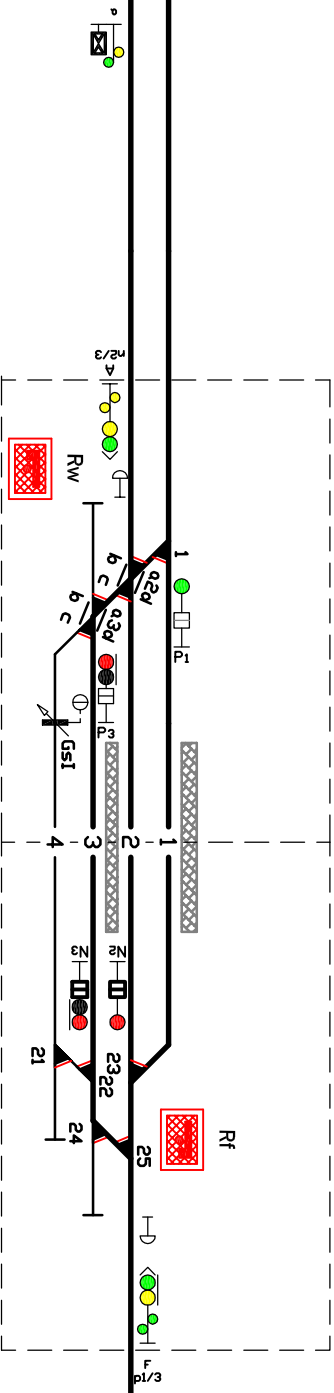

von und nach Rechtsheim

Rw

# Rechtsheim

Rf

von und nach Abzw. Ypsilon

## Arbeitskreis STELLWERK im FWM

Zur Werksbahn 1  
41569 Rommerskirchen-Ökoven

- Signallagepläne der Stellwerke
- Rechtsheim Rf
- Rechtsheim Rw

stellwerk@gillbachbahn.de  
[http://gillbachbahn.bahnwiki.org/index.php/IAKSJ\\_Arbeitskreis\\_Stellwerk](http://gillbachbahn.bahnwiki.org/index.php/IAKSJ_Arbeitskreis_Stellwerk)  
 Marcus Mandelartzl, 08/2018

107,0

108,0

109,0

110,0

111,0